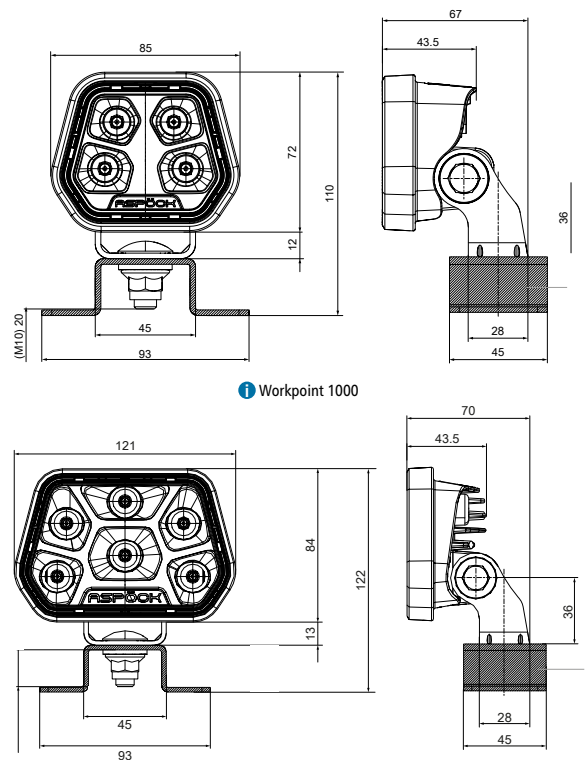

Workpoint II

Workpoint 1500

Workpoint 1000

WorkPoint II

Workpoint II, Arbeitsscheinwerfer 12/24 V, open end, ECE R23.

	Workpoint 1000	Workpoint 1500	Workpoint 3000
Nennspannung	12V/24V	12V/24V	12V/24V
Schutzart	IP 6K9K	IP 6K9K	IP 6K9K
Lichtstrom	1000 lm	1500 lm	3000 lm bei 60° Linse bei 20° Linse
Gehäuse	Kunststoff (PBT)	Beschichtetes Aluminium	Beschichtetes Aluminium
Abmessung (mit Haltebügel)	85 x 84 x 67 mm	84 x 122 x 76 mm	131 x 121 x 78 mm
Vertikaler Schwenkbereich	-40° bis 110°	-35° bis 100°	-66° bis 126°
Zulassung	ECE R23 ECE R10	ECE R23 ECE R10	ISO 13766-1 ISO 13766-2 ECE R23

Workpoint 1000

Workpoint 1500 Workpoint 3000